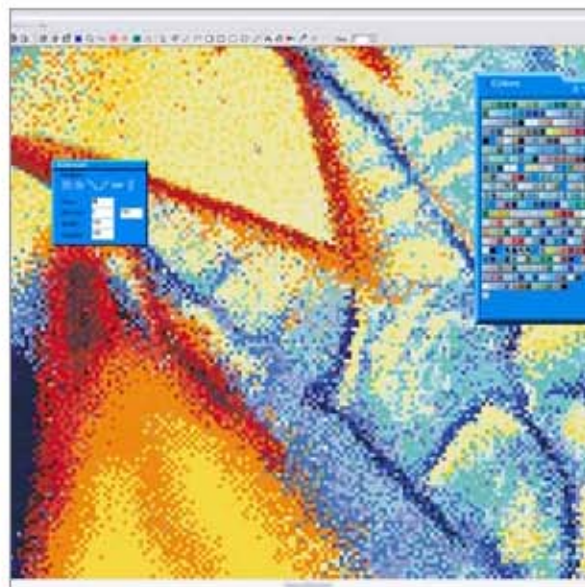

elaborato artistico · artistic elaboration

elaborato in mosaico · mosaic elaboration