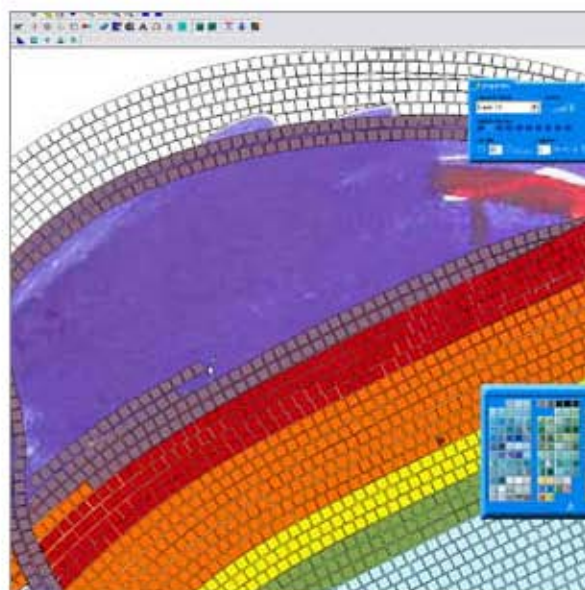

elaborato artistico · *artistic elaboration*