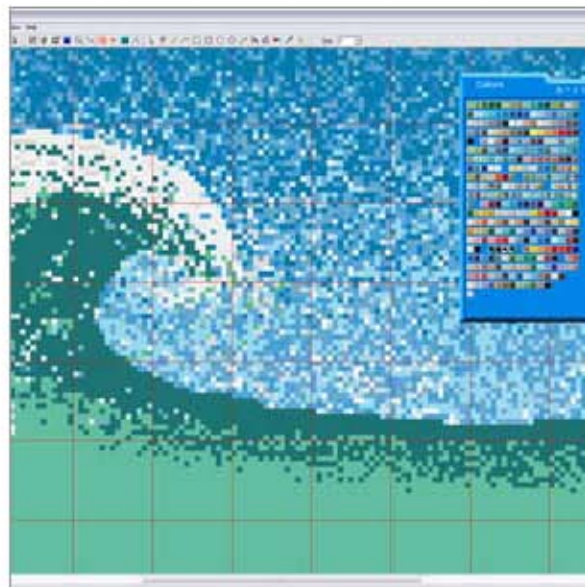

elaborato artistico · artistic elaboration