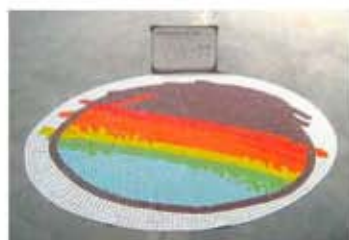

 trend
design

Tecnica mista · *mixed technique*

Una combinazione di tecnica CAD e tecnica artistica (tessellatum) che impiega tessere di differenti dimensioni. Particolarmente efficace quando il disegno originale presenta sia motivi geometrici che curvilinei o irregolari come le forme floreali.

A combination of different size tiles to utilize both CAD and tessellatum techniques. This is especially effective when the design necessitates both geometric and organic forms.

Misura tessera 1 x 1 cm, 2 x 2 cm · *Tile size 3/8" x 3/8", 3/4" x 3/4"*

immagine in jpg · *jpg drawing*

elaborato artistico · *artistic elaboration*

SVILUPPO PROGETTO · *PROJECT LAYOUT*

Tecnica Artistica · artistic technique

Questa è la classica lavorazione artigianale del mosaico a tessere singole (tessellatum). Ogni tessera è unica e viene tagliata a mano per raggiungere la forma desiderata. Le tessere posizionate manualmente seguono un andamento curvilineo più fedele all'immagine reale. Questo processo consente di dare maggior flessibilità e movimento alla decorazione musiva.